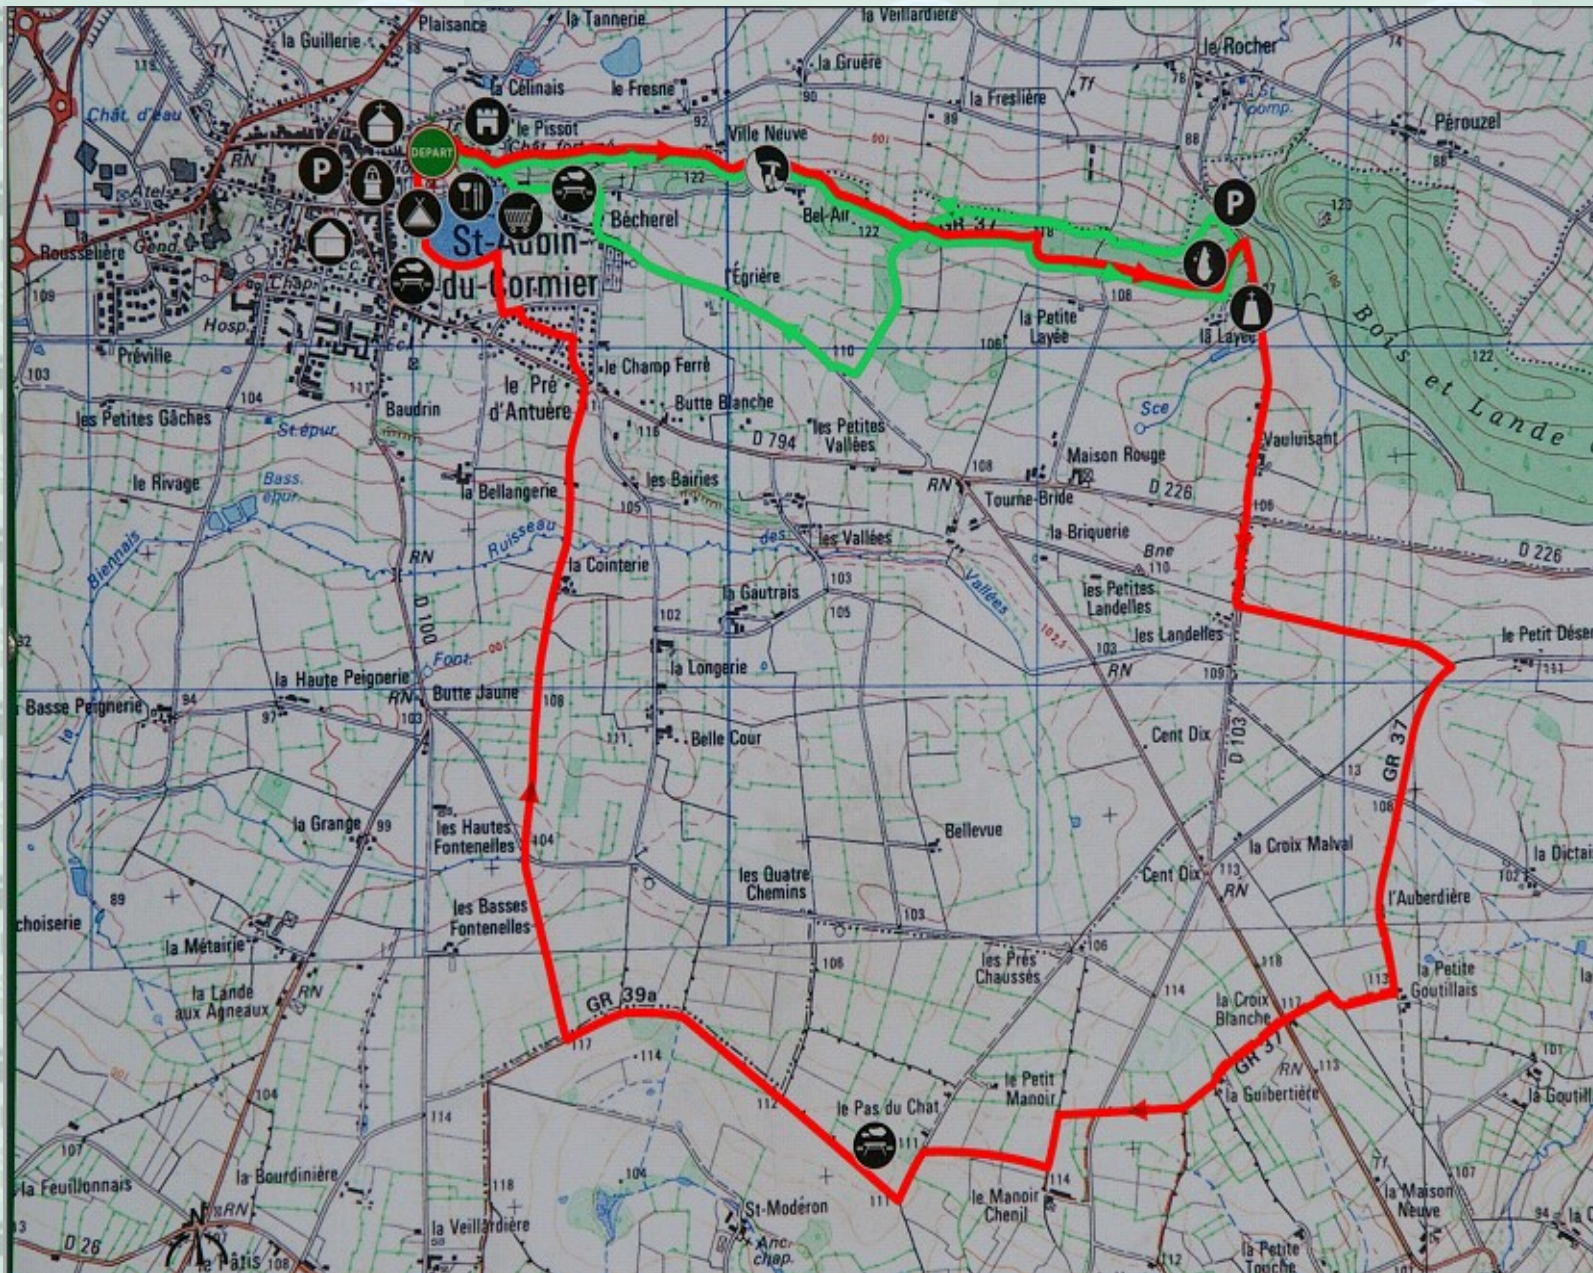

Circuits de Randonnées pédestres proposés par la communauté de communes

- AIRE DE PIQUE-NIQUE
- ARBRE REMARQUABLE
- BASE DE LOISIRS
- CAMPING
- CHAPELLE, EGLISE
- CHATEAU ET MANOIR
- CLUB DE VOILE
- DANGER, DIFFICULTÉ
- DEPART
- FERME EQUESTRE
- HEBERGEMENT EN DUR
- INFORMATION
- LOCATION DE VELO
- MULTISERVICE
- PETIT PATRIMOINE
- PIERRE A LÉGENDE
- POINT DE VUE
- RESTAURATION
- SITE D'ESCALADE
- STATIONNEMENT
- STÈLE
- VALLEE, VALLON